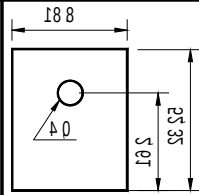

 <p>TO3PF ALO61-200G 2.0mm geschliffen</p>	 <p>TO220 ALO62-178G 1.78mm geschliffen</p>	 <p>TO220 lang ALO 63-157G 1.57mm geschliffen</p>	 <p>TO220 ALO64-157G 1.57mm geschliffen</p>
 <p>TO220 ALO52-1524G 1,524mm geschliffen</p>	 <p>TO 3P ALO51-1016G 1,016mm geschliffen</p>	 <p>TO218 / TO247 ALO53-0635G ALO53-1016G 0,635/1,016mm geschliffen</p>	 <p>TO220 ALO35-1524G 1,524mm geschliffen</p>
 <p>ALO65-1016G 1.016mm geschliffen</p>	 <p>ALO66-1016G 1.016mm geschliffen</p>	 <p>ALO113-1524G 1.524mm geschliffen</p>	 <p>ALO36-1016G 1,016 geschliffen</p>

DO 5
ALO76-1016G
1,016mm geschliffen

TO3PF
AL61-200G
2.0mm geschliffen/ground

LIEFERSCHNELLDIENST:
LASER EXPRESS
Für Mengen bis ca. 1.000
Stück
Min. Bestellwert € 250.-
Expresslieferkosten ab
Werk Schottland € 150.-
Ihre Anfragen bitte mit
Vermerk: „LASER EXPRESS“